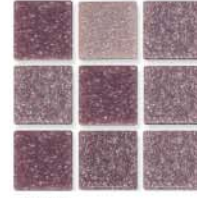

# Lugano

GLASS MOSAICS from [www.agbudget.co.uk](http://www.agbudget.co.uk) 0208 979 1667

**KB-063**  
Ghiaccio

**KB-630**  
Turchese

**KB-024**  
Verde Menta

**KB-125**  
Blu Cielo

**KB-122**  
Blu Oceano

**KB-121**  
Cobalto

**KB-818**  
Moscato

**KB-091**  
Lava

**KB-816**  
Verde Campagna

**KB-812**  
Azzurro Ghiaccio

**KB-814**  
Grigio Salvia

**KB-810**  
Blu Elettrico

<b>Product</b>	<b>Glass Mosaic</b>
Size	20 x 20mm
Thickness	4mm
Tiles Sheet	225
Sheet Size	327 x 327mm
Sheets / Carton	10
M <sup>2</sup> / Carton	1.07m <sup>2</sup>
Backing	Mesh Backed