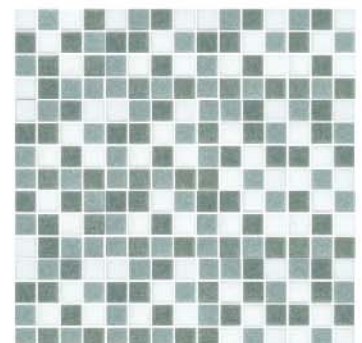

**KB-818**  
Moscato

**KB-091**  
Lava

**KB-816**  
Verde Campagna

**KB-812**  
Azzurro Ghiaccio

**KB-814**  
Grigio Salvia

**KB-810**  
Blu Elettrico

<b>Product</b>	<b>Glass Mosaic</b>
Size	20 x 20mm
Thickness	4mm
Tiles Sheet	225
Sheet Size	327 x 327mm
Sheets / Carton	10
M <sup>2</sup> / Carton	1.07m <sup>2</sup>
Backing	Mesh Backed